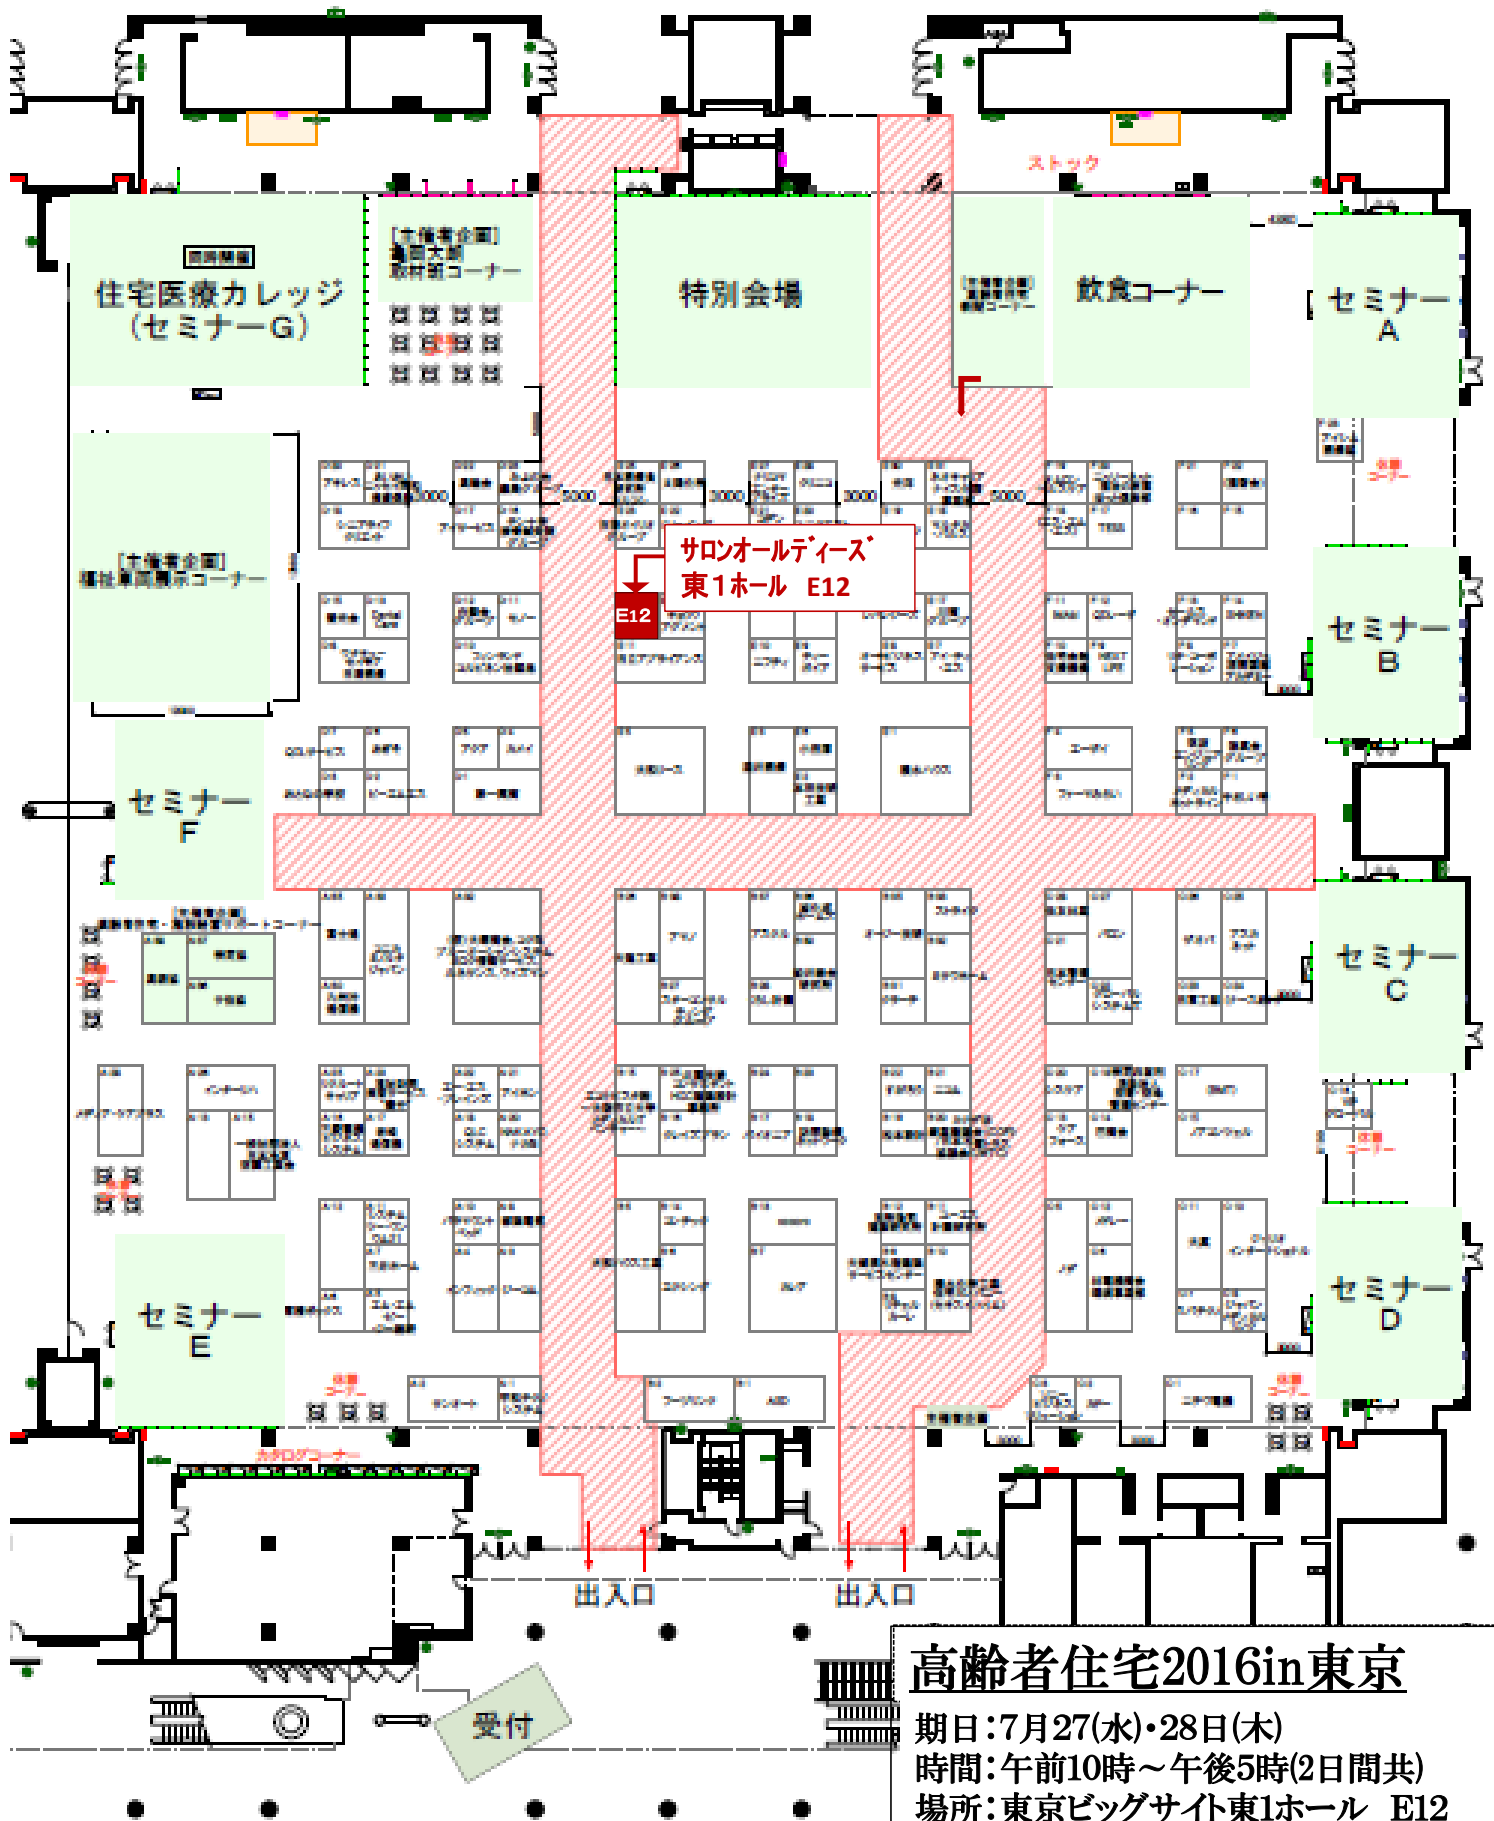

高齢者住宅フェア2016 in 東京 会場レイアウト図

高齢者住宅2016in東京

期日: 7月27(水)・28日(木)
 時間: 午前10時～午後5時(2日間共)
 場所: 東京ビッグサイト東1ホール E12