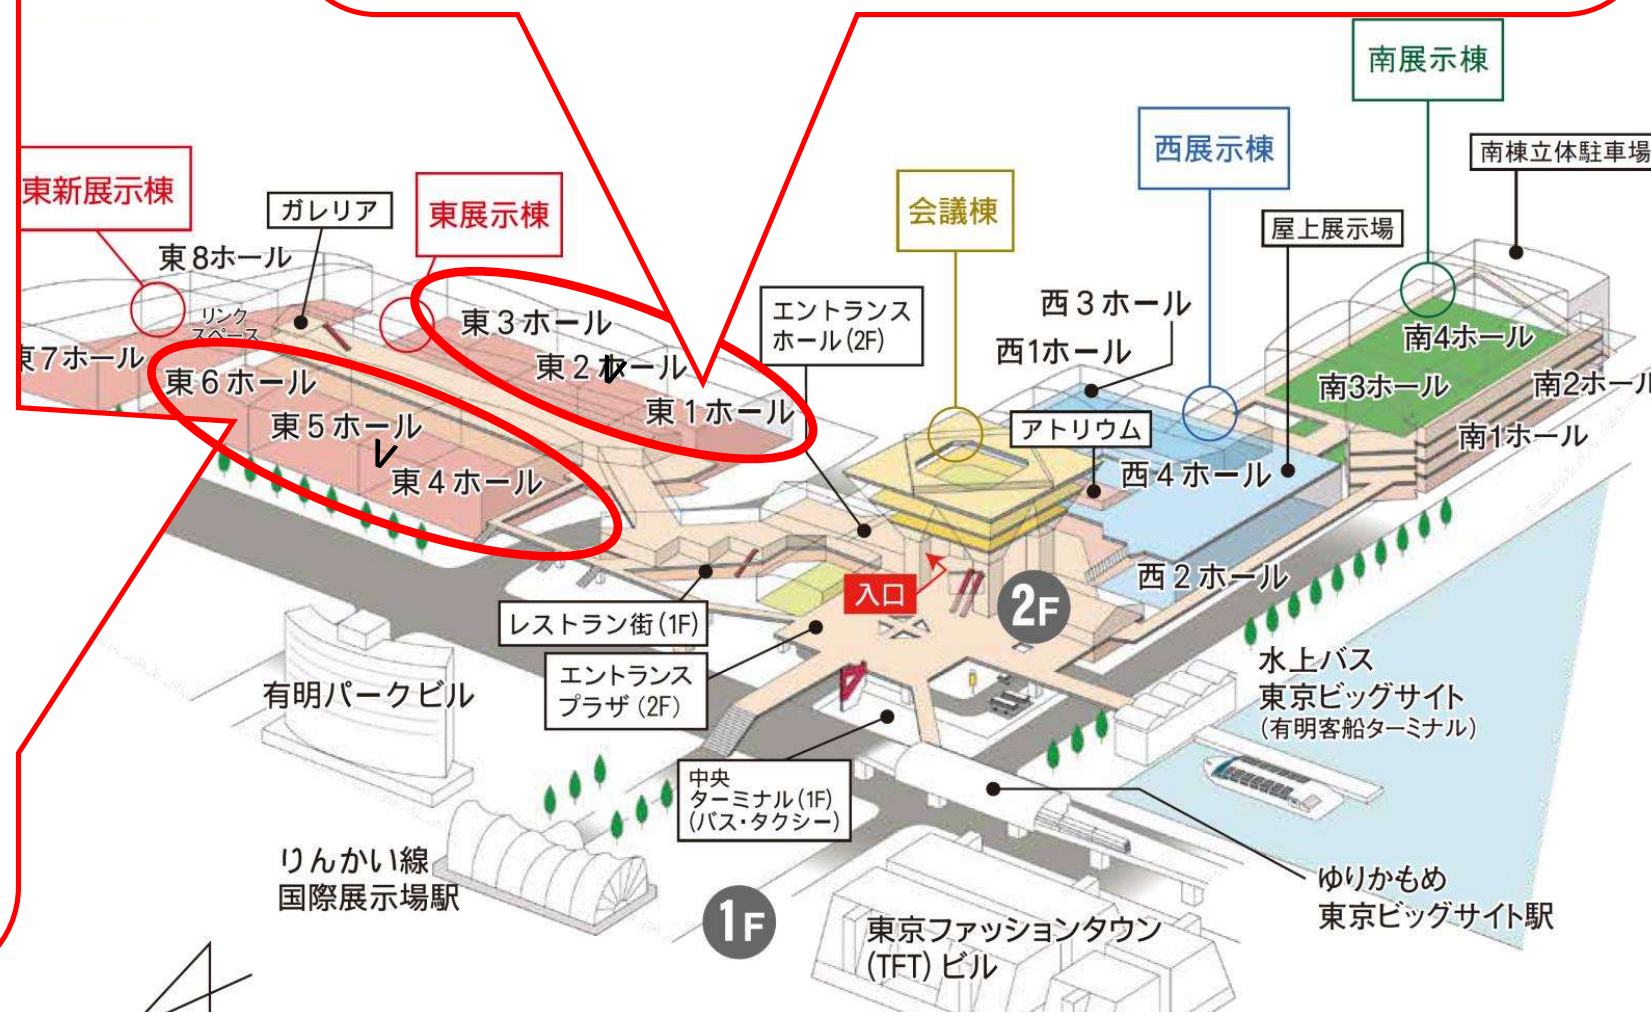

1. ■東京ビッグサイト全体図

- ・ Cafe & Wellnessweek会場
 - ・ 感染症対策総合展会場
 - ・ 水害・災害リスク対策展会場
 - ・ レジャー&アウトドアジャパン会場
- および各セミナー会場等

- 東4ホール内
- ・ CW-EVA会場

- 東4ホール入口付近
- ・ 講師受付 (講師チェックイン)

- 東5ホール内
- ・ CW-EVB会場
 - ・ CW-D会場
 - ・ 事務局 (講師チェックイン)
 - ・ VIPルーム

- 東6ホール内
- ・ SPO-A会場
 - ・ SPO-B会場
 - ・ SPO-C会場
 - ・ SPO-D会場
 - ・ SPO-E会場
 - ・ CW-A会場
 - ・ CW-B会場
 - ・ CW-C会場
 - ・ LR-A会場
 - ・ LR-B会場
 - ・ セミナー講師控室

- 東6ホール入口付近
- ・ 講師受付 (講師チェックイン)

SPORTEC 展示会場および各セミナー会場等

- 東1ホール内
- ・ SPO-I会場
 - ・ GOLF-B会場
 - ・ VIPルーム

- 東2ホール内
- ・ SAF-A会場
 - ・ SAF-B会場
 - ・ 事務局

- 東3ホール内
- ・ SPO-EV会場
 - ・ VIPルーム

- 東1ホール 2階
- ・ GOLF-A会場 東1商談室3

- 東2ホール 2階
- ・ SPO-F会場 東2商談室3
 - ・ SPO-G会場 東2商談室2
 - ・ SPO-H会場 東2商談室4

- 東3ホール内 2階
- ・ 更衣室 東3休憩更衣室
 - ・ 更衣室 東3商談室3
 - ・ 更衣室 東3商談室4

A

6. 東京ビッグサイト 館内施設案内

カフェ・レストラン

- 1 イタリアンレストラン アルポルト
- 2 カフェ・軽食 ダリーズコーヒー
- 3 フードコート フードコート&ビア Eat iT!
- 4 カフェ・軽食 プロント
- 5 洋食 カフェテリア マーメイド
- 6
- 7 カフェ・軽食 スターバックス コーヒー
- 8 和食 和食屋
- 9 洋食 日比谷 マツモトロー
- 10 和食 東京ベイキッチン
- 11 洋食 ロイヤルカフェテリア
- 12 和食 旗地食堂 源ちゃん
- 13 洋食 カレーショップ C&Cダイニング
- 14 中華 香港飲茶楼 ル・パルク
- 15 カフェ・軽食 カフェテラス ロイヤル
- 16
- 17 軽食 FOOD SQUARE